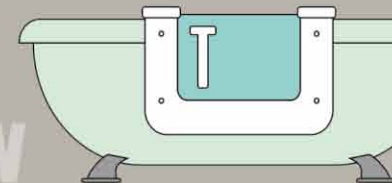

Wanne oder Dusche? Am besten beides! Sie haben eine Badewanne, möchten aber zukünftig vorwiegend duschen? Dann ist unsere SenHILF Badewannentür die perfekte Lösung! Sie können mit der SenHILF Badewannentür Ihre Badewanne mühelos betreten, als ob Sie in eine Dusche steigen würden. Wenn Sie das Bedürfnis nach einem wohltuenden Vollbad verspüren, nur zu! Ihre SenHILF Badewannentür ist zu 100% wasserdicht.

Barrierefreies Baden wird Wirklichkeit!!!

- ✓ Einbau der SenHILF Badewannentür bei nahezu allen vorhandenen Badewannen-Modellen möglich.
- ✓ Maximale Sicherheit beim Betreten und Verlassen der Badewanne
- ✓ Erhöhte Sicherheit im Badezimmer
- ✓ Sehr geringe Einstiegshöhe
- ✓ Einfach zu reinigen
- ✓ Zu 100% wasserdicht
- ✓ Sie können Ihre Badewanne auch als Dusche nutzen
- ✓ Sie können weiterhin ein wohltuendes Vollbad genießen
- ✓ Keine weiteren Fliesenschäden, keine Baustelle in Ihrem Bad
- ✓ Montage in einigen Stunden komplett abgeschlossen
- ✓ Zu einem günstigen Pauschalpreis inkl. MwSt., Lieferung und Montage
- ✓ Mit Badeliften kombinierbar

Anfragen unter:

Badewannen-Service

Walter Odermatt GmbH

6374 Buochs
041 620 64 22

www.badewannenservice.ch

SenHILF
BADEWANNENTÜR

Zum nachträglichen
Einbau in Ihre
bestehende Badewanne!

Endlich wieder
sicher
BADEN

Die Tür kann in beinahe allen Badewannen - Modellen nachträglich eingebaut werden, dies ohne großer Baustelle bzw. Umbauarbeiten in Ihrem Badzimmer. Innerhalb weniger Stunden ist der Einbau durchgeführt und bereits am nächsten Tag können Sie Ihre Badewanne wieder voll nutzen.